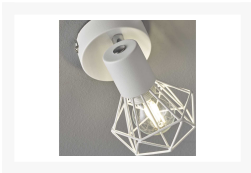

IN AUSSTELLUNG ANSEHEN

Wien 22	✓
Wien 10	✓
Wien 12	✗
Zentrallager Wien 22	✗

Kontakt Filialen

Wien 22 01 / 732 48

Wien 10 01 / 602 36 30

Wien 12 01 / 804 77 69

Kurzbeschreibung

- Fassung: E14
- Leistung: 40W
- Dimmbar: nein