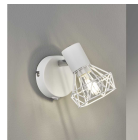

IN AUSSTELLUNG ANSEHEN

Wien 22	✓
Wien 10	✓
Wien 12	✗
Zentrallager Wien 22	✗

Kontakt Filialen

Wien 22 01 / 732 48

Wien 10 01 / 602 36 30

Wien 12 01 / 804 77 69

Kurzbeschreibung

- Fassung: E14
- Leistung: 40W
- Dimmbar: nein