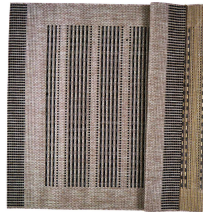

# Veloursteppich 160x230cm

Artikelnummer: 19310526005701

**SCHNÄPPCH  
EN**

~~99,99 €~~

Alle Preise inkl. MwSt.

**Dieser Artikel ist ausschließlich in unseren Filialen erhältlich.**

## Kurzbeschreibung

- Veloursteppich in Sisal-Optik
- Mit Jute-Rücken
- Flachgewebe

## Beschreibung

---

Dieser Velourteppich in Sisal-Optik mit einem strapazierfähigen Jute-Rücken verleiht jedem Raum eine warme und einladende Atmosphäre. Seine geschmeidige Textur und natürliche Farbgebung machen ihn perfekt für das Wohnzimmer, wo er eine gemütliche Note hinzufügt. Von modernen bis rustikalen Interieurs passt er zu einer Vielzahl von Einrichtungsstilen und bietet eine weiche, einladende Oberfläche, auf der man gerne barfuß läuft.

## Additional Information

---

Artikelnummer	19310526005701
Pflegehinweise	Handwäsche
Bestellart	In der Filiale
Lieferart	Selbstabholung, Lieferung
Länge	ca. 160 cm
Breite	ca. 230 cm
Form	Rechteckig
Hauptfarbe	Silber
Hauptmaterial	100% Polypropylen
Rücken	Jute
Art	maschinengewebt
Gesamtgewicht	ca. 1750 g/m <sup>2</sup>