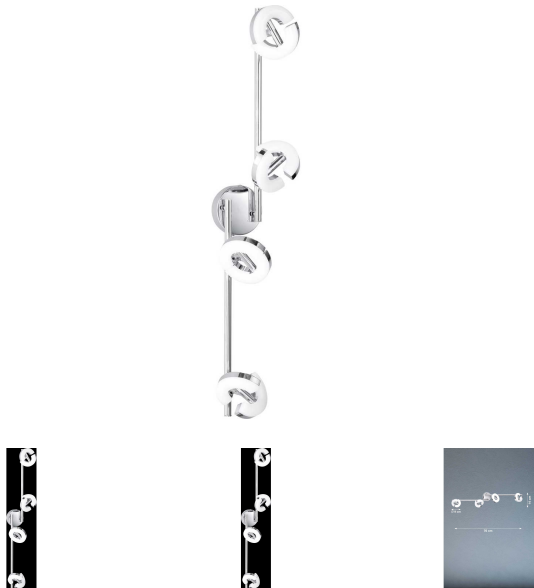

LED-Deckenleuchte

Artikelnummer: 18330740044603

**SCHNÄPPCH
EN**

~~74,99 €~~

Alle Preise inkl. MwSt.

Dieser Artikel ist ausschließlich in unseren Filialen erhältlich.

IN AUSSTELLUNG ANSEHEN

Wien 22	✓
Wien 10	✓
Wien 12	✓
Zentrallager Wien 22	✗

Kontakt Filialen

Wien 22  01 / 732 48

Wien 10  01 / 602 36 30

Wien 12  01 / 804 77 69

Kurzbeschreibung

- Fassung: LED
- Leistung: 4x4W
- Dimmbar: nein

Beschreibung

Lichtinseln für jeden Raum. Diese Leuchte ist wirklich ein kleine Helden.

Die chromfarbene Oberfläche mit einem Acrylglas in weiß glänzend gibt dem Artikel das gewisse Etwas.

Mit einer Länge 76 cm, einer Deckenausladung von 14 cm und einem Spottdurchmesser von 9 cm ist der Artikel individuell platzierbar.

Additional Information

Artikelnummer	18330740044603
Gewicht	ca. 0,837 kg
Bestellart	In der Filiale
Lieferart	Selbstabholung
Länge	ca. 76 cm
Breite	ca. 9 cm
Tiefe	ca. 14 cm
Höhe	ca. 14 cm
Hauptfarbe	Silber (Chromfarbig)
Hauptmaterial	Metall
Anzahl Leuchtmittel	4 Stück (enthalten)
Leuchtmittel enthalten	Ja
Energieeffizienzklasse	F
Energieverbrauch	21,2 Watt
Fassung	LED
Beleuchtung inklusive	Ja
Beleuchtung	1
Lieferzustand	Vormontiert