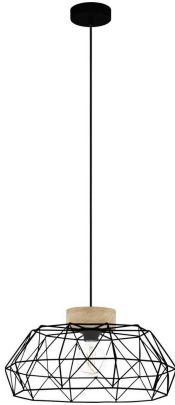

Pendelleuchte

Artikelnummer: 182007030336

**SCHNÄPPCH
EN**

~~59,99 €~~

Alle Preise inkl. MwSt.

Dieser Artikel ist ausschließlich in unseren Filialen erhältlich.

IN AUSSTELLUNG ANSEHEN

Wien 22	✓
Wien 10	✗
Wien 12	✗
Zentrallager Wien 22	✗

Kontakt Filialen

Wien 22  01 / 732 48

Wien 10  01 / 602 36 30

Wien 12  01 / 804 77 69

Kurzbeschreibung

- Fassung: E27
- Leistung: 60W
- Dimmbar: nein

Beschreibung

Diese Pendelleuchte ist aus einem schwarzen geometrischen Draht-Lampenschirm gefertigt, der mit einem runden Element aus naturfarbenem Holz kombiniert wurde.

Durch das Gitter des Leuchterschirms entstehen im eingeschalteten Zustand faszinierende Licht- und Schattenspiele.

Die Hängelampe im angesagten Material-Mix aus Holz und Metall rundet moderne Einrichtungsstile optimal ab und bietet eine stimmungsvolle Beleuchtung im Wohnzimmer oder Esszimmer über dem Esstisch.

Additional Information

Artikelnummer	182007030336
Gewicht	ca. 1,67 kg
Bestellart	In der Filiale
Lieferart	Selbstabholung
Durchmesser	ca. 45,5 cm
Höhe	ca. 110 cm
Hauptfarbe	Schwarz (Schwarz Natur)
Hauptmaterial	Stahl/Holz
Anzahl Leuchtmittel	1 Stück (nicht enthalten)
Energieverbrauch	60 Watt
Fassung	E27
Farbtemperatur	2700 Kelvin
Helligkeit	860 Lumen
Abmessungen Verpackung	ca. 44,5 x 46,4 x 17 cm (Länge / Breite / Höhe)
Lieferzustand	Vormontiert