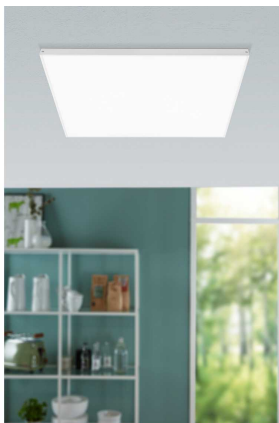

IN AUSSTELLUNG ANSEHEN

Wien 22	✓
Wien 10	✓
Wien 12	✓
Zentrallager Wien 22	✗

Kontakt Filialen

Wien 22	☎ 01 / 732 48
Wien 10	☎ 01 / 602 36 30
Wien 12	☎ 01 / 804 77 69

Kurzbeschreibung

- Fassung: LED
- Leistung: 1x 35W
- Dimmbar: nein