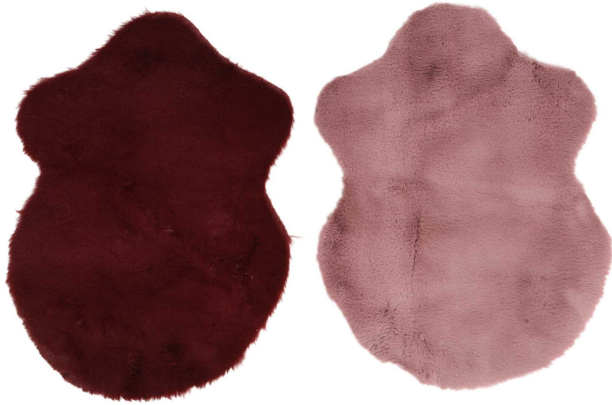

Kunstfell

Artikelnummer: 42410952049201

~~12,99 €~~

Alle Preise inkl. MwSt.

Dieser Artikel ist ausschließlich in unseren Filialen erhältlich.

IN AUSSTELLUNG ANSEHEN

Wien 22	✓
Wien 10	✓
Wien 12	✓
Zentrallager Wien 22	✗

Additional Information

Artikelnummer	42410952049201
Bestellart	Online reservierbar
Lieferart	Selbstabholung, Post
Spiegelverkehrt bestellbar?	False
Breite	ca. 55 cm
Tiefe	ca. 2 cm
Höhe	ca. 38 cm
Hauptfarbe	Bunt
Lieferzustand	Vormontiert
Letztes Verfügbarkeits-Update	2024-04-22 05:12:29