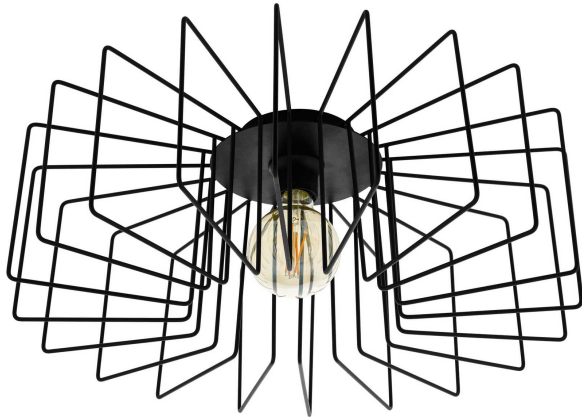

Deckenleuchte

Artikelnummer: 183007030312

**SCHNÄPPCH
EN**

~~79,99 €~~

Alle Preise inkl. MwSt.

Dieser Artikel ist ausschließlich in unseren Filialen erhältlich.

IN AUSSTELLUNG ANSEHEN

Wien 22	✓
Wien 10	✓
Wien 12	✓
Zentrallager Wien 22	✗

Kontakt Filialen

Wien 22  01 / 732 48

Wien 10  01 / 602 36 30

Wien 12  01 / 804 77 69

Kurzbeschreibung

- Fassung: E27
- Leistung: 28W
- Dimmbar. nein

Beschreibung

Diese Deckenleuchte ist aus einem schwarzen Draht-Körper gefertigt, der sich wie ein Mantel um das Leuchtmittel legt. Durch den Draht entstehen faszinierende Licht- und Schattenspiele, sobald die Leuchte eingeschaltet ist. Die Deckenlampe fügt sich nahtlos in moderne Trends ein und bietet eine stimmungsvolle Beleuchtung für jeden Raum. Mit ihren 56 cm ist die Leuchte in jedem Fall ein besonderer Eye-Catcher im Wohnzimmer, Schlafzimmer oder Flur.

Weitere Daten zum Produkt:

- Schutzklasse: IP 20
- Anschlussspannung: 220-240V
- Farbwechsel: Nein

Additional Information

Artikelnummer	183007030312
Gewicht	ca. 2,83 kg
Bestellart	Online reservierbar
Lieferart	Selbstabholung, Post
Durchmesser	ca. 56 cm
Höhe	ca. 21,5 cm
Hauptfarbe	Schwarz
Hauptmaterial	Metall
Anzahl Leuchtmittel	1 Stück (nicht enthalten)
Energieverbrauch	28 Watt
Fassung	E27
Farbtemperatur	2700 Kelvin
Helligkeit	640 Lumen
Abmessungen Verpackung	ca. 56,5 x 56,5 x 22,5 cm (Länge / Breite / Höhe)
Lieferzustand	Vormontiert
Letztes Verfügbarkeits-Update	2024-05-03 19:10:27