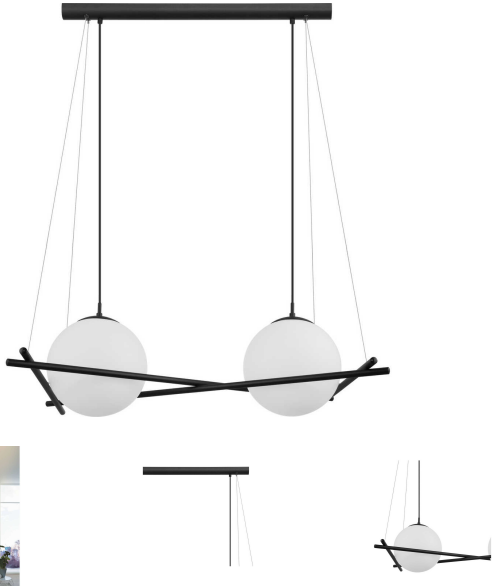

# Hängeleuchte

Artikelnummer: 182007030308

**SCHNÄPPCHEN**

~~339,00 €~~

Alle Preise inkl. MwSt.

**Dieser Artikel ist ausschließlich in unseren Filialen erhältlich.**

## Kurzbeschreibung

- Fassung: E27
- Leistung: 25W
- Dimmbar: nein

## Beschreibung

---

Eyecatcher gesucht?

Diese Pendelleuchte sorgt mit ihren zwei weißen Leuchtkugeln zwischen der geschwungenen schwarzen Aufhängung, mit E27-Leuchtmitteln für angenehme Lichtverteilung.

Weitere Daten zum Produkt:

## Additional Information

---

Artikelnummer	182007030308
Gewicht	ca. 5,98 kg
Bestellart	Online reservierbar
Lieferart	Selbstabholung
Länge	ca. 82,5 cm
Breite	ca. 52 cm
Höhe	ca. 110 cm
Hauptfarbe	Schwarz, Weiß (Schwarz-Opal-Weiß)
Hauptmaterial	Stahl/Glas
Anzahl Leuchtmittel	2 Stück (nicht enthalten)
Energieverbrauch	25 Watt
Fassung	E27
Farbtemperatur	2700 Kelvin
Helligkeit	640 Lumen
Abmessungen Verpackung	ca. 31 x 36,5 x 97 cm (Länge / Breite / Höhe)
Lieferzustand	Vormontiert