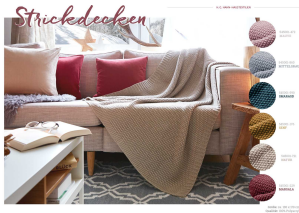

IN AUSSTELLUNG ANSEHEN

Wien 22	✓
Wien 10	✓
Wien 12	✗
Zentrallager Wien 22	✗

Kontakt Filialen

Wien 22 01 / 732 48

Wien 10 01 / 602 36 30

Wien 12 01 / 804 77 69

Kurzbeschreibung

- Nach strengsten ökologischen Kriterien produziert
- Hochwertige Randverarbeitung
- Geprüft auf Schadstoffe nach dem Öko-Tex-Standard 100

Beschreibung

Superweiche und kuschelige Strickdecke aus 100 % Polyacryl in modernen und wohnlichen Farben. Im gemütlichen, groben Strickmuster verzaubert sie jedes Sofa, Sessel oder Bett zu einer gemütlichen Kuscheloase. Die Größe (130 x 170 cm) ist optimal