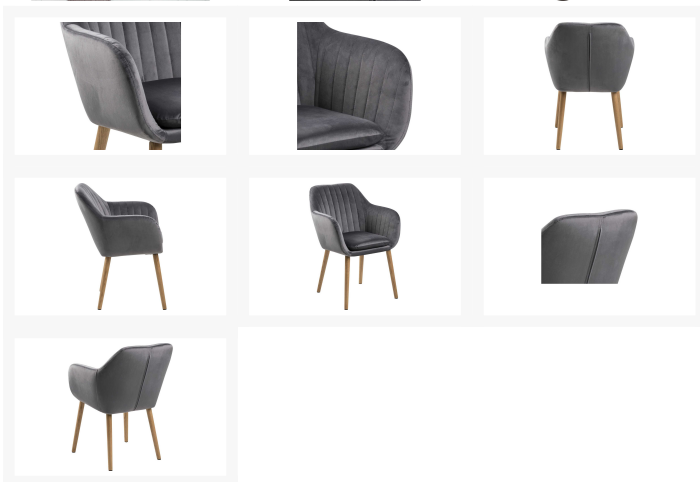

Polsterstuhl

Artikelnummer: 16320441001903

**SCHNÄPPCH
EN**

~~129,00 €~~

Alle Preise inkl. MwSt.

Dieser Artikel ist ausschließlich in unseren Filialen erhältlich.

IN AUSSTELLUNG ANSEHEN

Wien 22	✓
Wien 10	✗
Wien 12	✗
Zentrallager Wien 22	✓

Kontakt Filialen

Wien 22  01 / 732 48

Wien 10  01 / 602 36 30

Wien 12  01 / 804 77 69

Kurzbeschreibung

- Moderner Polsterstuhl Emilia

- Stoff in Dunkelgrau
- Längssteppung

Beschreibung

Der bequeme Esszimmerstuhl in pflegeleichtem Stoff in Dunkelgrau ist ein Schmuckstück für jedes Esszimmer. Mit einer Längssteppung und Holz Füßen wirkt dieser sehr elegant.

Additional Information

Artikelnummer	16320441001903
Stil	Modern
Anmerkungen	Stuhl/Polsterstuhl, Bezug/Stoff Dunkelgrau, Zustand/zerlegt, Gestell/Holz 4-Fuß geölt, Steppung/länglich
Pflegehinweise	Regelmäßig absaugen mit passender Bürste bzw. passendem Aufsatz. 1x im halben Jahr mit einem feuchten Tuch über die Fläche wischen
Bestellart	In der Filiale
Lieferart	Selbstabholung, Lieferung
Nicht im Preis enthalten	Dekoartikel sind im Lieferumfang nicht enthalten.
Fußart	4-Fuß
Breite	ca. 57 cm
Tiefe	ca. 59 cm
Höhe	ca. 83 cm
Bezug	Grau
Gestell	Buche
Gestellbezeichnung	Holz
Lieferzustand	Vormontiert
Letztes Verfügbarkeits-Update	2024-04-30 08:09:26