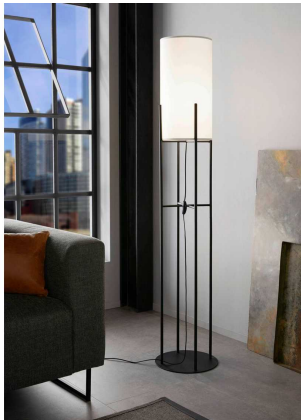

Stehleuchte

Artikelnummer: 186007030302

**SCHNÄPPCH
EN**

~~169,00 €~~

Alle Preise inkl. MwSt.

Dieser Artikel ist ausschließlich in unseren Filialen erhältlich.

IN AUSSTELLUNG ANSEHEN

Wien 22	✓
Wien 10	✓
Wien 12	✓
Zentrallager Wien 22	✗

Kontakt Filialen

Wien 22  01 / 732 48

Wien 10  01 / 602 36 30

Wien 12  01 / 804 77 69

Kurzbeschreibung

- Fassung: E27
- 60W, 2700K, 860Lm
- Maße: 26,5x44x54cm

Beschreibung

Diese Stehleuchte, gefertigt aus schwarzem Stahl und weißem Textilschirm ist mit einem Kabelschalter ausgestattet und schafft durch Einsetzen eines E27-Leuchtmittels wundervolles Licht.

Weitere Daten zum Produkt:

- IP 20
- Anschlussspannung: 220-240V
- Dimmbar: Nein
- Farbwechsel: Nein
- Smart-Home: Nein

Additional Information

Artikelnummer	186007030302
Gewicht	ca. 6,07 kg
Bestellart	Online reservierbar
Lieferart	Selbstabholung, Lieferung
Durchmesser	ca. 24 cm
Höhe	ca. 151 cm
Hauptfarbe	Schwarz, Weiß (Schwarz-Weiß)
Hauptmaterial	Stahl/Textil
Anzahl Leuchtmittel	1 Stück (nicht enthalten)
Energieverbrauch	60 Watt
Fassung	E27
Farbtemperatur	2700 Kelvin
Helligkeit	860 Lumen
Lieferzustand	Vormontiert
Letztes Verfügbarkeits-Update	2024-05-03 15:09:32