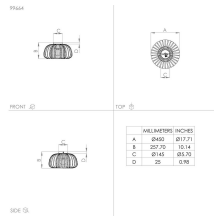

Deckenleuchte

Artikelnummer: 183307030353

SCHNÄPPCHEN

~~119,00 €~~

Alle Preise inkl. MwSt.

Dieser Artikel ist ausschließlich in unseren Filialen erhältlich.

IN AUSSTELLUNG ANSEHEN

Wien 22	✓
Wien 10	✓
Wien 12	✗
Zentrallager Wien 22	✗

Kontakt Filialen

Wien 22  01 / 732 48

Wien 10  01 / 602 36 30

Wien 12  01 / 804 77 69

Kurzbeschreibung

- Fassung: 1xE27
- Leistung: max. 40W
- Dimmbar: nein

Beschreibung

Diese Deckenleuchte ist mit einem innenliegenden, messingfarbenen und einem umliegenden, schwarzen Lampenschirm aus Flachmetall gefertigt. Die reizvolle Farbkombination aus gebürstetem Messing und Schwarz verleiht der Leuchte ihren modernen Look. Die Deckenlampe ist ein Highlight im Schlafzimmer, Wohnzimmer oder Flur. Das abgebildete Filament-Leuchtmittel ist nicht im Lieferumfang enthalten. Geeignet ist die Leuchte für jedes Leuchtmittel mit E27-Sockel.

Additional Information

Artikelnummer	183307030353
Gewicht	ca. 2,86 kg
Bestellart	In der Filiale
Lieferart	Selbstabholung
Durchmesser	ca. 45 cm
Höhe	ca. 26 cm
Hauptfarbe	Gold, Schwarz (Goldfarben, Schwarz)
Hauptmaterial	Metall
Anzahl Leuchtmittel	1 Stück (nicht enthalten)
Fassung	E27
Beleuchtung dazubestellbar	Ja
Beleuchtung	E27
Beleuchtungsmittel	1xE27, max. 40W
Lieferzustand	Vormontiert