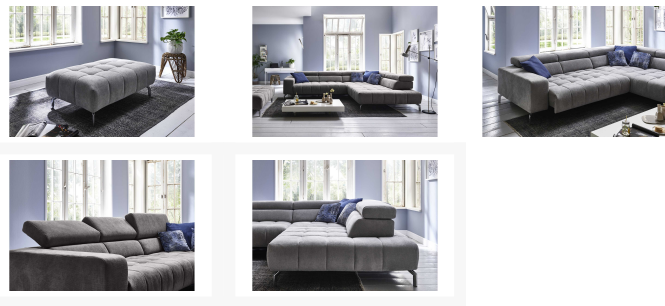

IN AUSSTELLUNG ANSEHEN

Wien 22	✓
Wien 10	✗
Wien 12	✗
Zentrallager Wien 22	✗

Kontakt Filialen

Wien 22	☎ 01 / 732 48
Wien 10	☎ 01 / 602 36 30
Wien 12	☎ 01 / 804 77 69

Kurzbeschreibung

- Kurze Lieferzeit
- Große Stoffauswahl
- 2 Fußfarben