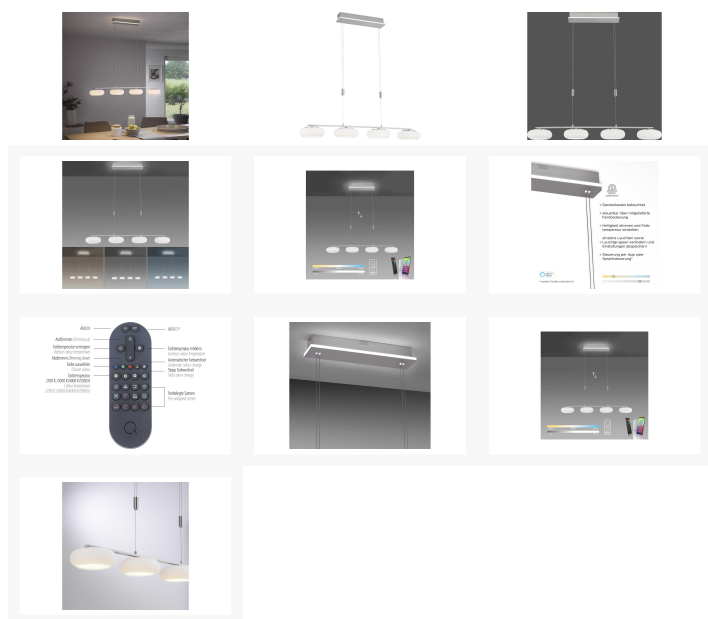

SCHNÄPPCHEN

~~549,00 €~~

Alle Preise inkl. MwSt.

Dieser Artikel ist ausschließlich in unseren Filialen erhältlich.