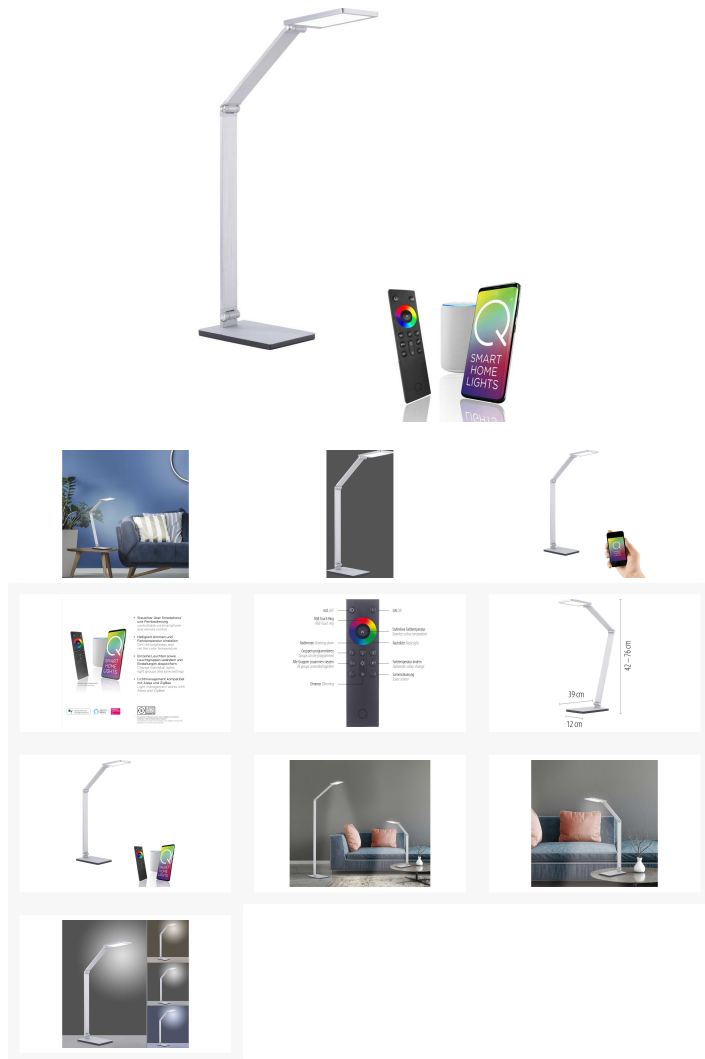

# Smart LED-Tischleuchte

Artikelnummer: 18530712029301

**SCHNÄPPCH  
EN**

~~219,00 €~~

Alle Preise inkl. MwSt.

**Dieser Artikel ist ausschließlich in unseren Filialen erhältlich.**

## Kurzbeschreibung

- Fassung: LED

- Leistung: 7,2W
- Dimmbar: ja | Smarthome: ja

## Beschreibung

---

Diese LED-Tischleuchte überzeugt mit Ihrer Vielseitigkeit und der intelligenten Q®-Lichtsteuerung.

Die aus Aluminium gefertigte Tischleuchte wird mit einem festverbauten 7,2 Watt LED-Leuchtmittel geliefert.

## Additional Information

---

Artikelnummer	18530712029301
Gewicht	ca. 2,63 kg
Bestellart	In der Filiale
Lieferart	Selbstabholung, Post
Länge	ca. 65 cm
Breite	ca. 12 cm
Höhe	ca. 76 cm
Hauptfarbe	Silber (Aluminium)
Hauptmaterial	Kunststoff
Anzahl Leuchtmittel	1 Stück (enthalten)
Leuchtmittel enthalten	Ja
Energieeffizienzklasse	F
Energieverbrauch	7,2 Watt
Fassung	LED-Board
Helligkeit	864 Lumen
Beleuchtung inklusive	Ja
Beleuchtungsmittel	LED
Abmessungen Verpackung	ca. 18 x 14 x 51 cm (Länge / Breite / Höhe)
Lieferzustand	Vormontiert
Letztes Verfügbarkeits-Update	2024-04-30 11:10:55