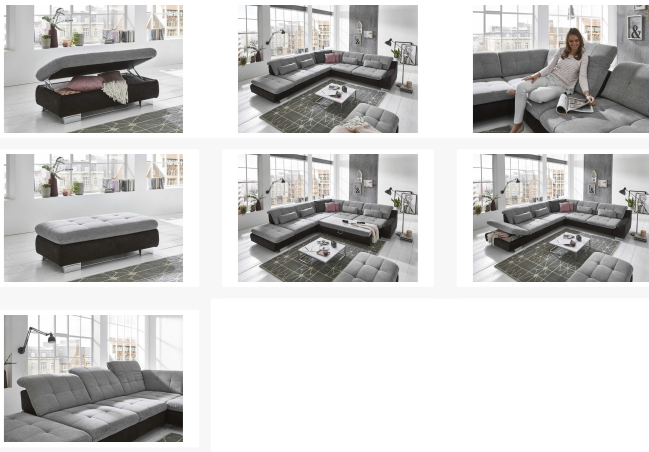

IN AUSSTELLUNG ANSEHEN

Wien 22	✓
Wien 10	✓
Wien 12	✗
Zentrallager Wien 22	✗

Kontakt Filialen

Wien 22	☎ 01 / 732 48
Wien 10	☎ 01 / 602 36 30
Wien 12	☎ 01 / 804 77 69

Kurzbeschreibung

- Kurze Lieferzeit
- 2 Sitzhärten
- 5 Fußvarianten