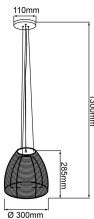

# Pendelleuchte Bronze

Artikelnummer: 18230714001001

**SCHNÄPPCH  
EN**

~~239,00 €~~

Alle Preise inkl. MwSt.

**Dieser Artikel ist ausschließlich in unseren Filialen erhältlich.**

## Kurzbeschreibung

- Fassung: E27
- 60W, IP20
- Maße: 30x130cm

## Additional Information

---

Artikelnummer	18230714001001
Marke	Brilliant AG
Stil	Modern
Gewicht	ca. 1,834 kg
Pflegehinweise	Mit einem Tuch sanft von Staub befreien
Bestellart	In der Filiale
Lieferart	Selbstabholung
Durchmesser	ca. 30 cm
Höhe	ca. 130 cm
Hauptfarbe	Braun (Bronze)
Hauptmaterial	Metall/Glas
Energieverbrauch	60 Watt
Fassung	E27
Abmessungen Verpackung	ca. 32,5 x 32 x 47,5 cm (Länge / Breite / Höhe)
Gewicht Verpackung	ca. 2,97 kg
Lieferzustand	Vormontiert