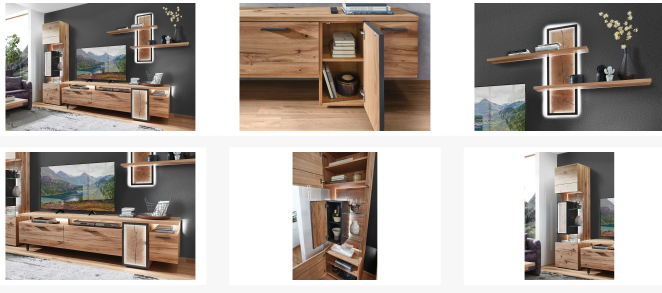

# Moderne Wohnwand

Artikelnummer: 111001300009

**SCHNÄPPCH  
EN**

~~2.499,00 €~~

Alle Preise inkl. MwSt.

**Dieser Artikel ist ausschließlich in unseren Filialen erhältlich.**

## Kurzbeschreibung

- Akzentflächen in Hirnholz
- Optional stimmungsvolle LED-Beleuchtung
- Hochwertige Beschlagstechnik

## Beschreibung

---

Mit dieser Wohnwand holen Sie sich ein Stück Natur nach Hause. Das 3-teilige Set besteht aus einer Standvitrine, einem TV-Board und einem Wandpaneel. Die Wohnwand ist hochwertig verarbeitet, Front und Korpus sind furniert in Salzkammergut Alteiche natur gebürstet. Ein besonderes Highlight sind die Akzentflächen in Hirnholz und die hochwertige Beschlagstechnik. Dank stimmungsvolle LED-Beleuchtung können Sie die Wohnwand gekonnt in Szene setzen.

3-teiliges Set bestehend aus:

1x Standelement mit Tür - Einzelmaße (B/H/T) ca. 60x206,7x38,3cm

1x TV-Unterteil - Einzelmaße (B/H/T) ca. 220x59,4x55,7cm

1x Wandboard - Einzelmaße (B/H/T) ca. 150,4x93x20cm