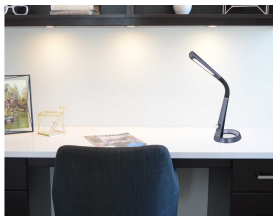

LED-Tischleuchte

Artikelnummer: 18530720035301

**SCHNÄPPCH
EN**

~~84,99 €~~

Alle Preise inkl. MwSt.

Dieser Artikel ist ausschließlich in unseren Filialen erhältlich.

IN AUSSTELLUNG ANSEHEN

Wien 22	✗
Wien 10	✓
Wien 12	✗
Zentrallager Wien 22	✗

Kontakt Filialen

Wien 22 01 / 732 48

Wien 10 01 / 602 36 30

Wien 12 01 / 804 77 69

Kurzbeschreibung

- Fassung: LED
- Leistung: 8W
- Dimmbar: ja