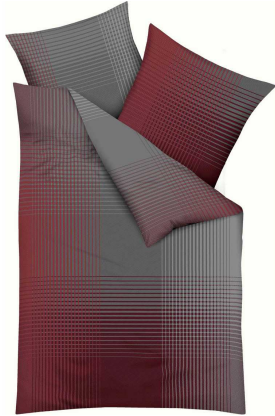

Bettwäsche mit Zipp

Artikelnummer: 17810502044704

~~59,99 €~~

Alle Preise inkl. MwSt.

Dieser Artikel ist ausschließlich in unseren Filialen erhältlich.

IN AUSSTELLUNG ANSEHEN

Wien 22	✓
Wien 10	✗
Wien 12	✗
Zentrallager Wien 22	✗

Kontakt Filialen

Wien 22  01 / 732 48

Wien 10  01 / 602 36 30

Wien 12  01 / 804 77 69

Kurzbeschreibung

- Öko Tex Standard 100
- 100% Baumwolle
- Satinbettwäsche mit Zipp

Beschreibung

Kuscheln Sie sich in diese wunderschöne und zugleich so angenehm weiche Bettwäsche. Der hochwertige Mako-Satin ist glatt und hautsympathisch, was ein angenehmes Gefühl auf der Haut hinterlässt. Neben den hervorragenden Nutzungseigenschaften ist Satin ebenfalls schön pflegeleicht und langlebig. Durch die Merzerisation ist die Bettwäsche langlebig und behält lange Ihre satte Farbtiefe, die ausschlaggebend für die hochwertige Erscheinung ist.

Maße Polster: 70x90cm

Maße Deckbezug: 140x220cm

Hauptfarbe: Rubin

Motiv/Dekor/Design: Streifenmuster

Web-/Druckart: bedruckt

Additional Information

Artikelnummer	17810502044704
Marke	Kaepfel
Pflegehinweise	waschbar bei 60°C (Reißverschluss immer schließen), trocknergeeignet, bügelfrei, nicht bleichen, Reißverschluss beim Waschen schließen
Bestellart	In der Filiale
Lieferart	Selbstabholung
Anzahl Teile	2
Teil 1	Polsterbezug 70x90cm
Teil 2	Deckenbezug 140x220cm
Hauptfarbe	Rot (Rubin)
Hauptmaterial	100% Baumwolle