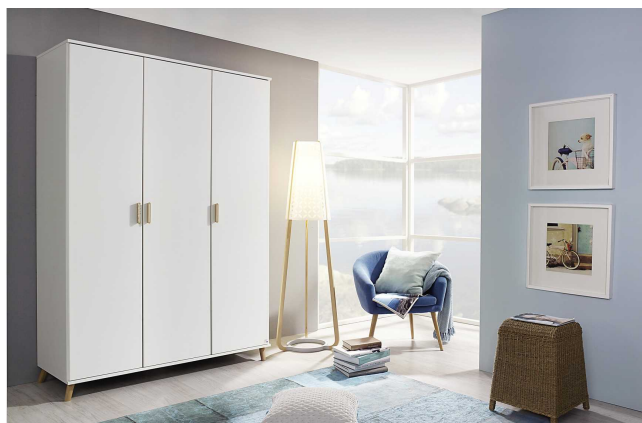

**SCHNÄPPCH
EN**

~~249,00 €~~

Alle Preise inkl. MwSt.

Dieser Artikel ist ausschließlich in unseren Filialen erhältlich.