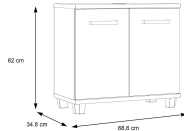

IN AUSSTELLUNG ANSEHEN

Wien 22

Wien 10

Wien 12

Zentrallager Wien 22

Kontakt Filialen

Wien 22

01 / 732 48

Wien 10

01 / 602 36 30

Wien 12

01 / 804 77 69

Kurzbeschreibung

- Griffe aus Edelstahl
- Siphonausschnitt
- klassischer Stil