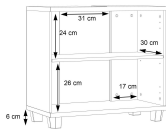

IN AUSSTELLUNG ANSEHEN

Wien 22

Wien 10

Wien 12

Zentrallager Wien 22

Kontakt Filialen

Wien 22

01 / 732 48

Wien 10

01 / 602 36 30

Wien 12

01 / 804 77 69

Kurzbeschreibung

- Griffe aus Edelstahl
- Siphonausschnitt
- klassischer Stil