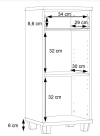

IN AUSSTELLUNG ANSEHEN

Wien 22

Wien 10

Wien 12

Zentrallager Wien 22

Kontakt Filialen

Wien 22

01 / 732 48

Wien 10

01 / 602 36 30

Wien 12

01 / 804 77 69

Kurzbeschreibung

- Landhausstil
- Pflegeleicht
- Griffe in Metall-Optik