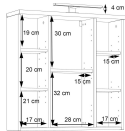

IN AUSSTELLUNG ANSEHEN

Wien 22

Wien 10

Wien 12

Zentrallager Wien 22

Kontakt Filialen

Wien 22

01 / 732 48

Wien 10

01 / 602 36 30

Wien 12

01 / 804 77 69

Kurzbeschreibung

- inklusive Beleuchtung
- praktische Ablagemöglichkeit
- pflegeleichte Oberfläche