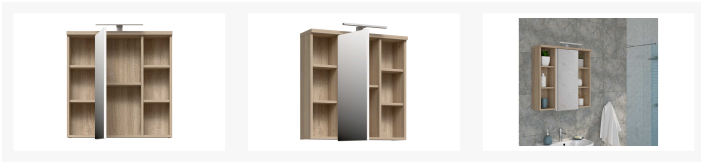

Badezimmer-Spiegelschrank

Artikelnummer: 15340161006602

~~139,00 €~~

Alle Preise inkl. MwSt.

Dieser Artikel ist ausschließlich in unseren Filialen erhältlich.

IN AUSSTELLUNG ANSEHEN

Wien 22

Wien 10

 01 / 804 77 69

Kurzbeschreibung

- inklusive Beleuchtung
- praktische Ablagemöglichkeit
- pflegeleichte Oberfläche

Additional Information

Artikelnummer	15340161006602
Stil	Modern
Gewicht	ca. 15 kg
Pflegehinweise	Oberfläche trocken abwischbar
Bestellart	Online reservierbar
Lieferart	Selbstabholung, Lieferung
Artikelinhalt	1x Tür, 6x Fächer, 1x Boden
Nicht im Preis enthalten	Dekoration
Breite	ca. 68,6 cm
Tiefe	ca. 20 cm
Höhe	ca. 68,1 cm
Korpus	Sonoma Eiche
Front	Spiegel
Rückwand	Weiß
Griffe	Edelstahl
Hauptmaterial	Holz
Oberfläche	Holzwerkstoff
Korpus	Holzwerkstatt/Spanplatte
Front	Glas
Griffe	Metall
Rückwand	Dekor
Beleuchtung inklusive	Ja
Beleuchtung	LED-Beleuchtung
Abmessungen Verpackung	ca. 96,8 x 38,1 x 10 cm (Länge / Breite / Höhe)
Gewicht Verpackung	ca. 15 kg
Lieferzustand	Zerlegt
Letztes Verfügbarkeits-Update	2024-04-24 04:10:58