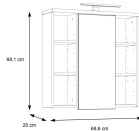

IN AUSSTELLUNG ANSEHEN

Wien 22

Wien 10

Wien 12

Zentrallager Wien 22

Kontakt Filialen

Wien 22

01 / 732 48

Wien 10

01 / 602 36 30

Wien 12

01 / 804 77 69

Kurzbeschreibung

- inklusive Beleuchtung
- praktische Ablagemöglichkeit
- pflegeleichte Oberfläche