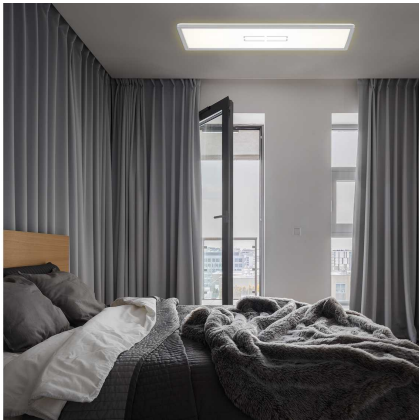

Ultraflache LED Deckenleuchte

Artikelnummer: 18330745012802

**SCHNÄPPCH
EN**

~~129,00 €~~

Alle Preise inkl. MwSt.

Dieser Artikel ist ausschließlich in unseren Filialen erhältlich.

IN AUSSTELLUNG ANSEHEN

Wien 22	✓
Wien 10	✓
Wien 12	✗
Zentrallager Wien 22	✗

Kontakt Filialen

Wien 22 01 / 732 48

Wien 10 01 / 602 36 30

Wien 12 01 / 804 77 69

Kurzbeschreibung

- Fassung: LED
- 22W, 4000K, 2700Lm
- Maße: 58x20x2,9cm