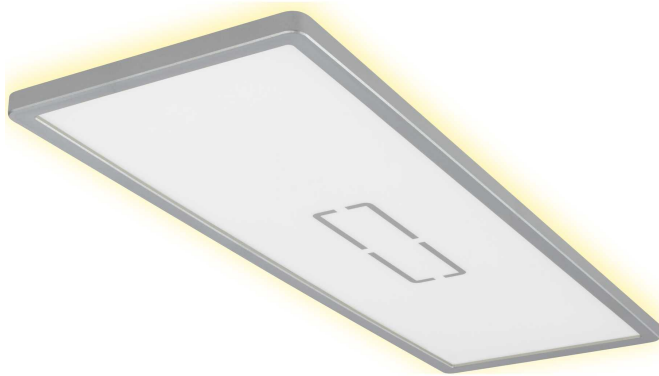

Ultraflache LED Deckenleuchte

Artikelnummer: 18330745012802

**SCHNÄPPCH
EN**

~~129,00 €~~

Alle Preise inkl. MwSt.

Dieser Artikel ist ausschließlich in unseren Filialen erhältlich.

IN AUSSTELLUNG ANSEHEN

Wien 22	✓
Wien 10	✓
Wien 12	✗
Zentrallager Wien 22	✗

Kontakt Filialen

Wien 22  01 / 732 48

Wien 10  01 / 602 36 30

Wien 12  01 / 804 77 69

Kurzbeschreibung

- Fassung: LED
- 22W, 4000K, 2700Lm
- Maße: 58x20x2,9cm

Beschreibung

Weitere Daten zum Produkt:

- Schutzklasse: IP 20
- Anschlussspannung: 230V
- dimmbar: Nein
- Farbwechsel: Nein
- Smart Home: Nein

Additional Information

Artikelnummer	18330745012802
Gewicht	ca. 1,17 kg
Bestellart	In der Filiale
Lieferart	Selbstabholung
Länge	ca. 58 cm
Breite	ca. 20 cm
Höhe	ca. 2,9 cm
Hauptfarbe	Silber, Weiß (Weiß-Silber)
Hauptmaterial	Kunststoff
Leuchtmittel enthalten	Ja
Energieverbrauch	22 Watt
Farbtemperatur	4000 Kelvin
Helligkeit	2700 Lumen
Abmessungen Verpackung	ca. 59 x 21,3 x 3,5 cm (Länge / Breite / Höhe)
Lieferzustand	Vormontiert