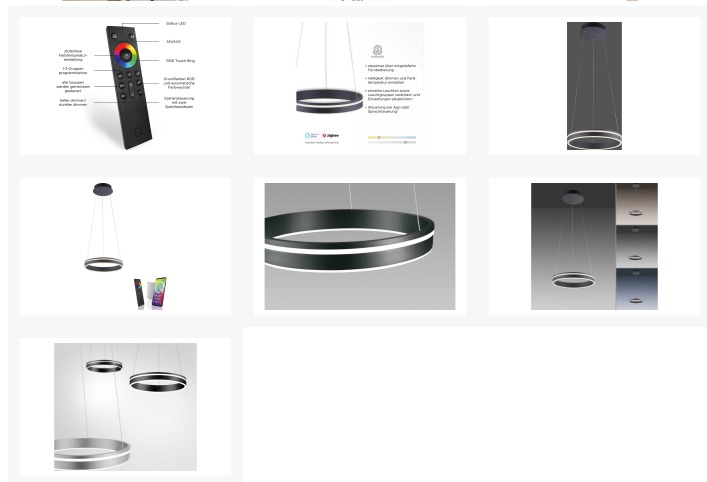

# Smart LED-Pendelleuchte

Artikelnummer: 18230712029401

**SCHNÄPPCHEN**

~~329,00 €~~

Alle Preise inkl. MwSt.

**Dieser Artikel ist ausschließlich in unseren Filialen erhältlich.**

## Kurzbeschreibung

- Fassung: LED

- Leistung: 28W
- Dimmbar: ja | Smarthome: ja

## Beschreibung

---

Farbtemperatur: 2700-5000K

## Additional Information

---

Artikelnummer	18230712029401
Gewicht	ca. 2,52 kg
Bestellart	In der Filiale
Lieferart	Selbstabholung, Post
Länge	ca. 40 cm
Breite	ca. 40 cm
Durchmesser	ca. 40 cm
Höhe	ca. 120 cm
Hauptfarbe	Anthrazit
Hauptmaterial	Aluminium
Anzahl Leuchtmittel	1 Stück (enthalten)
Leuchtmittel enthalten	Ja
Energieverbrauch	28 Watt
Fassung	LED-Board
Helligkeit	3000 Lumen
Beleuchtung inklusive	Ja
Beleuchtungsmittel	LED
Abmessungen Verpackung	ca. 45,5 x 10 x 45,5 cm (Länge / Breite / Höhe)
Lieferzustand	Vormontiert