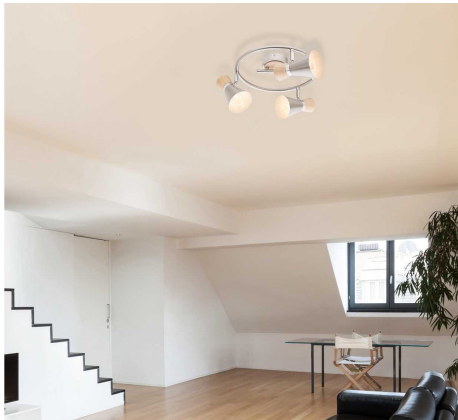

Strahler

Artikelnummer: 18700720035402

**SCHNÄPPCH
EN**

~~64,99 €~~

Alle Preise inkl. MwSt.

Dieser Artikel ist ausschließlich in unseren Filialen erhältlich.

IN AUSSTELLUNG ANSEHEN

Wien 22	✓
Wien 10	✗
Wien 12	✓
Zentrallager Wien 22	✗

Kontakt Filialen

Wien 22 01 / 732 48

Wien 10 01 / 602 36 30

Wien 12 01 / 804 77 69

Kurzbeschreibung

- Fassung: 3xE14
- Leistung: max.25W
- Dimmbar: abhängig vom Leuchtmittel