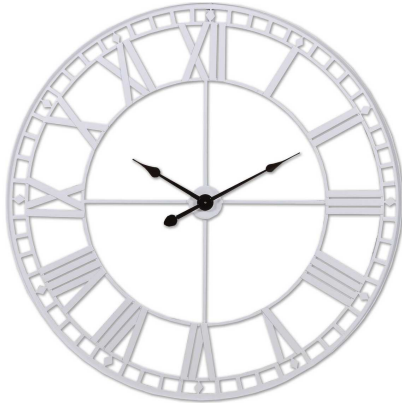

Uhr

Artikelnummer: 16240145004108

**SCHNÄPPCH
EN**

~~149,00 €~~

Alle Preise inkl. MwSt.

**Dieser Artikel ist ausschließlich in unseren
Filialen erhältlich.**

IN AUSSTELLUNG ANSEHEN

Wien 22	✘
Wien 10	✔
Wien 12	✘
Zentrallager Wien 22	✘

Kontakt Filialen

Wien 22  01 / 732 48

Wien 10  01 / 602 36 30

Wien 12  01 / 804 77 69

Additional Information

Artikelnummer	16240145004108
Pflegehinweise	Mit einem Staubwedel vorsichtig abwischen. Keine lösungsmittelhaltigen oder scheuernden Putzmittel verwenden.
Bestellart	In der Filiale
Lieferart	Selbstabholung, Lieferung
Durchmesser	ca. 120 cm
Hauptfarbe	Weiß
Hauptmaterial	Metall
Oberfläche	lackiert
Lieferzustand	Montiert
Letztes Verfügbarkeits-Update	2024-04-25 05:12:25