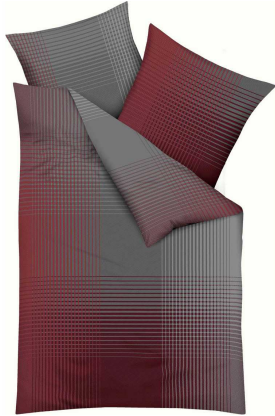

Bettwäsche mit Zipp

Artikelnummer: 17810502044804

~~89,99 €~~

Alle Preise inkl. MwSt.

Dieser Artikel ist ausschließlich in unseren Filialen erhältlich.

IN AUSSTELLUNG ANSEHEN

Wien 22	✘
Wien 10	✔
Wien 12	✘
Zentrallager Wien 22	✘

Kontakt Filialen

Wien 22  01 / 732 48

Wien 10  01 / 602 36 30

Wien 12  01 / 804 77 69

Kurzbeschreibung

- Öko Tex Standard 100
- 100% Baumwolle
- Satinbettwäsche mit Zipp

Beschreibung

Kuscheln Sie sich in diese wunderschöne und zugleich so angenehm weiche Bettwäsche. Der hochwertige Mako-Satin ist glatt und hautsympathisch, was ein angenehmes Gefühl auf der Haut hinterlässt. Neben den hervorragenden Nutzungseigenschaften ist Satin ebenfalls schön pflegeleicht und langlebig. Durch die Merzerisation ist die Bettwäsche langlebig und behält lange Ihre satte Farbtiefe, die ausschlaggebend für die hochwertige Erscheinung ist.

Maße Polster: 70x90cm

Maße Deckbezug: 200x200cm

Hauptfarbe: Rubin

Motiv/Dekor/Design: Streifenmuster

Web-/Druckart: bedruckt

Additional Information

Artikelnummer	17810502044804
Marke	Kaepfel
Pflegehinweise	waschbar bei 60°C (Reißverschluss immer schließen), trocknergeeignet, bügelfrei, nicht bleichen, Reißverschluss beim Waschen schließen
Bestellart	In der Filiale
Lieferart	Selbstabholung
Anzahl Teile	3
Teil 1	Polsterbezug 70x90cm
Teil 2	Polsterbezug 70x90cm
Teil 3	Deckenbezug 200x200cm
Hauptfarbe	Rot (Rubin)
Hauptmaterial	100% Baumwolle