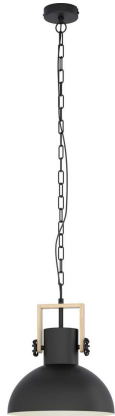

Hängeleuchte

Artikelnummer: 18200703030401

**SCHNÄPPCH
EN**

~~119,00 €~~

Alle Preise inkl. MwSt.

Dieser Artikel ist ausschließlich in unseren Filialen erhältlich.

IN AUSSTELLUNG ANSEHEN

Wien 22	✗
Wien 10	✓
Wien 12	✓
Zentrallager Wien 22	✗

Kontakt Filialen

Wien 22  01 / 732 48

Wien 10  01 / 602 36 30

Wien 12  01 / 804 77 69

Kurzbeschreibung

- Fassung: E27
- 28W, 2700K, 350Lm
- Maße: 30x110cm

Beschreibung

Diese Hängeleuchte besteht aus schwarzem Stahl sowie aus braunem Holz und wird durch Einsetzen eines E27-Leuchtmittels zum optimalen Lichtspender.

Weitere Daten zum Produkt:

- IP 20
- Anschlussspannung: 220-240V
- Dimmbar: Nein
- Farbwechsel: Nein
- Smart-Home: Nein

Additional Information

Artikelnummer	18200703030401
Gewicht	ca. 1,83 kg
Bestellart	In der Filiale
Lieferart	Selbstabholung, Post
Länge	ca. 30 cm
Durchmesser	ca. 30 cm
Höhe	ca. 110 cm
Hauptfarbe	Braun, Schwarz (Schwarz/Braun)
Hauptmaterial	Stahl/Holz
Energieverbrauch	28 Watt
Fassung	E27
Farbtemperatur	2700 Kelvin
Helligkeit	350 Lumen
Abmessungen Verpackung	ca. 32 x 32 x 15,5 cm (Länge / Breite / Höhe)
Lieferzustand	Vormontiert
Letztes Verfügbarkeits-Update	2024-05-03 16:09:58