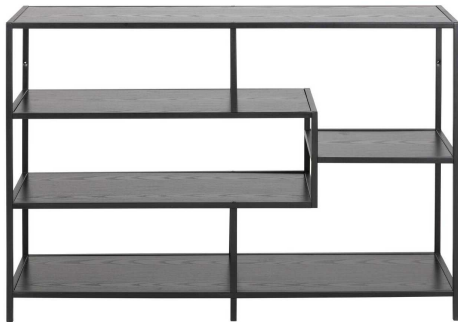

Bücherregal

Artikelnummer: 30300441002708

**SCHNÄPPCH
EN**

~~129,00 €~~

Alle Preise inkl. MwSt.

Dieser Artikel ist ausschließlich in unseren Filialen erhältlich.

IN AUSSTELLUNG ANSEHEN

Wien 22	✓
Wien 10	✓
Wien 12	✗
Zentrallager Wien 22	✗

Kontakt Filialen

Wien 22  01 / 732 48

Wien 10  01 / 602 36 30

Wien 12  01 / 804 77 69

Kurzbeschreibung

- Bücherregal
- Esche Schwarz Dekor/Gestell: Schwarz Matt
- Maße: 114x78x35cm

Beschreibung

Dieses Regal wirkt mit seinem schwarzen Stahlrahmen und den in Eschefarben schwarz gehaltenen Einlegeböden abgeklärt modern. Die fünf offenen Fächer sowie die Ablagefläche haben eine Traglast von je ca. 15 kg. Insgesamt kann das Regal mit ca. 75 kg belastet werden. Mit den Maßen ca. 114 x 78 x 35 (B x H x T) findet das Regal angenehm Platz und wirkt dabei durch seine luftige Gestaltung nie schwer.

Additional Information

Artikelnummer	30300441002708
Stil	Modern
Gewicht	ca. 17,9 kg
Bestellart	In der Filiale
Lieferart	Selbstabholung, Post
Nicht im Preis enthalten	Dekoartikel sind im Lieferumfang nicht enthalten.
Breite	ca. 114 cm
Tiefe	ca. 35 cm
Höhe	ca. 78 cm
Hauptfarbe	Schwarz
Gestell	Metall
Gestelloberfläche	rau
Gestell Oberflächenbehandlung	pulverbeschichtet
Gewicht Verpackung	ca. 19,1 kg
Lieferzustand	Zerlegt
Letztes Verfügbarkeits-Update	2024-04-26 06:10:49