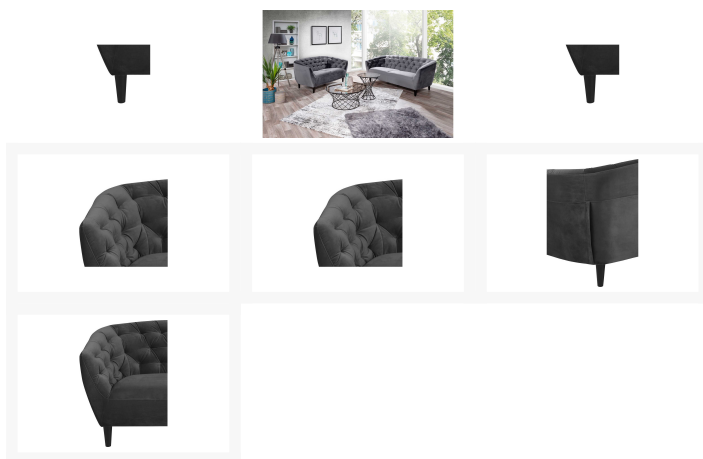

Modernes 2er Sofa

Artikelnummer: 16210441002603

~~599,00 €~~

Alle Preise inkl. MwSt.

Dieser Artikel ist ausschließlich in unseren Filialen erhältlich.

IN AUSSTELLUNG ANSEHEN

Wien 22	✓
Wien 10	✓
Wien 12	✓
Zentrallager Wien 22	✓

Kontakt Filialen

Wien 22	☎ 01 / 732 48
Wien 10	☎ 01 / 602 36 30
Wien 12	☎ 01 / 804 77 69

Kurzbeschreibung

- Füße in Holz schwarz lackiert
- Rücken echt bezogen
- Rückenlehne mit Steppung

Beschreibung

Schlicht und doch einzigartig, mit sehr modernen Formen und Farben. Typisch skandinavisch beschränkt man sich auf das wesentliche und weiß dieses in Szene zu setzen. Pure Eleganz und schlichtes Design bereichern auch Ihre Wohnräume und das zu einem erstklassigen Preis-Leistungsverhältnis.

Additional Information

Artikelnummer	16210441002603
Stil	Chesterfield, Modern
Pflegehinweise	Regelmäßig absaugen mit passender Bürste bzw. passendem Aufsatz. 1x im halben Jahr mit einem feuchten Tuch über die Fläche wischen
Bestellart	In der Filiale
Lieferart	Selbstabholung, Lieferung
Nicht im Preis enthalten	Dekoartikel sind im Lieferumfang nicht enthalten.
Breite	ca. 150 cm
Tiefe	ca. 84 cm
Höhe	ca. 78 cm
Hauptfarbe	Grau
Korpus	Dunkelgrau
Sitz	Dunkelgrau
Fuß	Schwarz
Hauptmaterial	Textilstoff
Korpus	Stoff
Korpus Zusammensetzung	Stoff
Sitz	Stoff
Sitz Zusammensetzung	Stoff
Sitz Polsterung	Schaumstofffüllung
Füße	Holz
Lieferzustand	Vormontiert