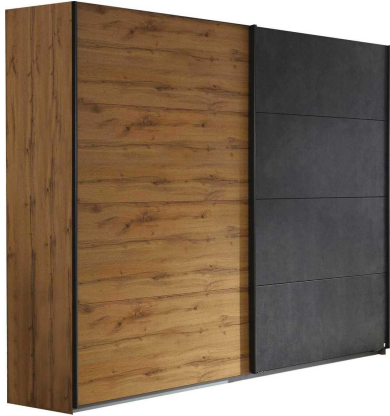

Schwebetürschrank

Artikelnummer: 16400095018902

**SCHNÄPPCH
EN**

~~499,00 €~~

Alle Preise inkl. MwSt.

Dieser Artikel ist ausschließlich in unseren Filialen erhältlich.