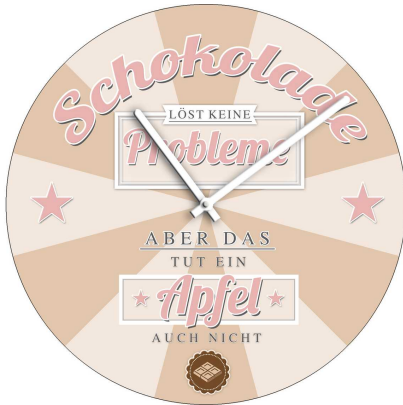

Wanduhr

Artikelnummer: 42630683031518

**SCHNÄPPCH
EN**

~~24,95 €~~

Alle Preise inkl. MwSt.

Dieser Artikel ist ausschließlich in unseren Filialen erhältlich.

IN AUSSTELLUNG ANSEHEN

Wien 22	✓
Wien 10	✗
Wien 12	✗
Zentrallager Wien 22	✗

Kontakt Filialen

Wien 22  01 / 732 48

Wien 10  01 / 602 36 30

Wien 12  01 / 804 77 69

Kurzbeschreibung

- Time Art, 40 cm_Mehrfarbig

Beschreibung

Bateriebetriebene Glasuhr, Wanduhr