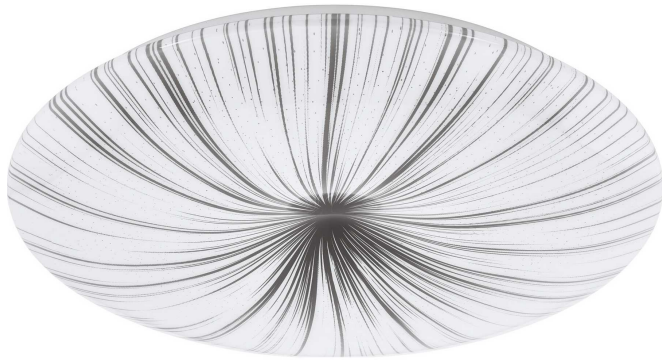

# LED-Deckenleuchte

Artikelnummer: 18330703030501

**TOPSELLER**

~~119,00 €~~

Alle Preise inkl. MwSt.

**Dieser Artikel ist ausschließlich in unseren Filialen erhältlich.**

## Kurzbeschreibung

- Fassung: LED
- 4,4W, 3000K, 3710Lm
- Durchmesser: 51cm, Höhe: 7cm

## Beschreibung

---

Diese Wand- bzw. Deckenleuchte bestehend aus weißem Stahl und weiß-silbernen Kunststoff, erzeugt mit einem integrierten LED-Leuchtmittel warmweißes Licht.

Weitere Daten zum Produkt:

- Schutzklasse: IP 20
- Anschlussspannung: 220-240V
- Dimmbar: Nein
- Farbwechsel: Nein
- Smart-Home: Nein

## Additional Information

---

Artikelnummer	18330703030501
Gewicht	ca. 1,76 kg
Bestellart	In der Filiale
Lieferart	Selbstabholung, Post
Durchmesser	ca. 51 cm
Höhe	ca. 7 cm
Hauptfarbe	Silber, Weiß (Weiß/Silber)
Hauptmaterial	Stahl/Kunststoff
Anzahl Leuchtmittel	1 Stück (enthalten)
Leuchtmittel enthalten	Ja
Energieeffizienzklasse	E
Energieverbrauch	4,4 Watt
Fassung	LED
Farbtemperatur	3000 Kelvin
Helligkeit	3710 Lumen
Lieferzustand	Vormontiert