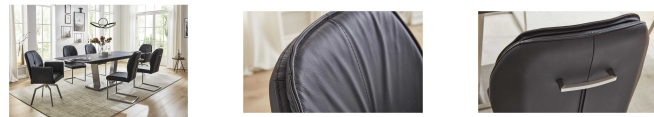

IN AUSSTELLUNG ANSEHEN

Wien 22	✓
Wien 10	✗
Wien 12	✗
Zentrallager Wien 22	✗

Kontakt Filialen

Wien 22 01 / 732 48

Wien 10 01 / 602 36 30

Wien 12 01 / 804 77 69

Kurzbeschreibung

- Armlehnstühle mit Dreh- und Rückstellfunktion