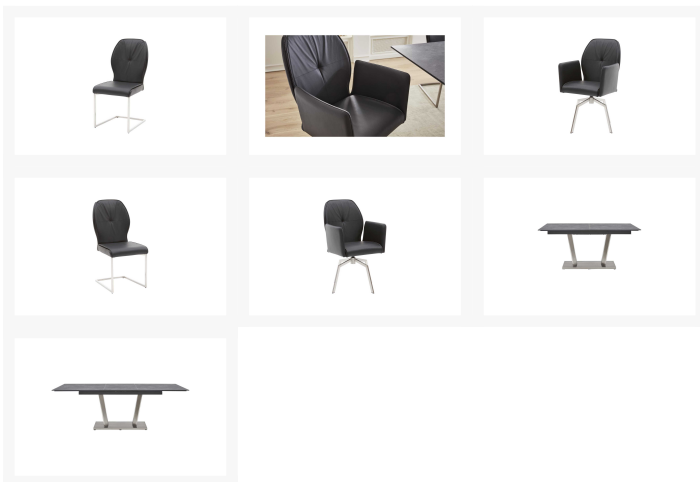

IN AUSSTELLUNG ANSEHEN

Wien 22	✓
Wien 10	✗
Wien 12	✗
Zentrallager Wien 22	✗

Kontakt Filialen

Wien 22 01 / 732 48

Wien 10 01 / 602 36 30

Wien 12 01 / 804 77 69

Kurzbeschreibung

- Armlehnstühle mit Dreh- und Rückstellfunktion