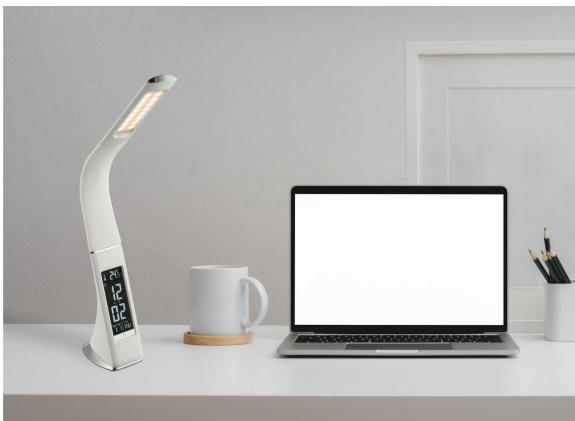

LED-Tischleuchte

Artikelnummer: 18530720036003

~~54,99 €~~

Alle Preise inkl. MwSt.

Dieser Artikel ist ausschließlich in unseren Filialen erhältlich.

IN AUSSTELLUNG ANSEHEN	
Wien 22	✓
Wien 10	✓
Wien 12	✓
Zentrallager Wien 22	✗

Kontakt Filialen

Wien 22 ☎ 01 / 732 48

Wien 10 ☎ 01 / 602 36 30

Wien 12 ☎ 01 / 804 77 69

Kurzbeschreibung

- Fassung: LED
- Leistung: 6W
- Dimmbar: ja