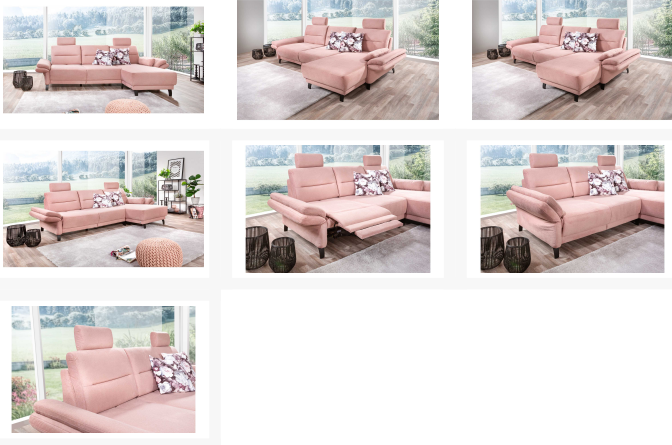

# Bequeme Polsterecke

Artikelnummer: 112600050070

~~3.149,00 €~~

Alle Preise inkl. MwSt.

**Dieser Artikel ist ausschließlich in unseren Filialen erhältlich.**

## Kurzbeschreibung

- Armteil klappbar
- Fußauszug mit Motor
- Schönes Design