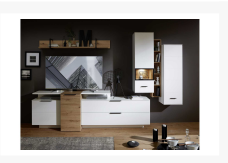

Wohnwand

Artikelnummer: 161001460036

**SCHNÄPPCH
EN**

~~999,00 €~~

Alle Preise inkl. MwSt.

**Dieser Artikel ist ausschließlich in unseren
Filialen erhältlich.**

IN AUSSTELLUNG ANSEHEN

Wien 22	✓
Wien 10	✓
Wien 12	✗
Zentrallager Wien 22	✓

Kontakt Filialen

Wien 22 01 / 732 48

Wien 10 01 / 602 36 30

Wien 12 01 / 804 77 69

Kurzbeschreibung

- Lack weiß supermatt/ Artisan Eiche Dekor
- Griffe in schwarz
- Inklusive LED-Beleuchtung