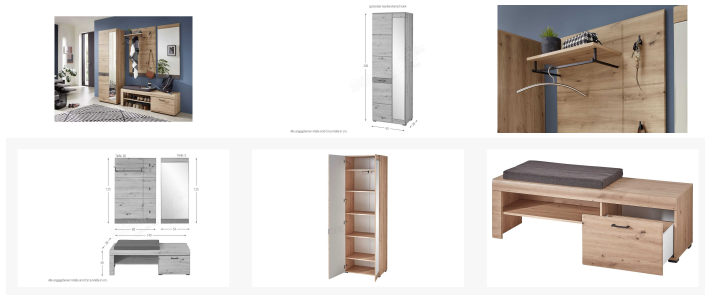

Moderne Garderobe

Artikelnummer: 143201460039

**SCHNÄPPCH
EN**

~~926,00 €~~

Alle Preise inkl. MwSt.

Dieser Artikel ist ausschließlich in unseren Filialen erhältlich.

IN AUSSTELLUNG ANSEHEN

Wien 22	✘
Wien 10	✔
Wien 12	✘
Zentrallager Wien 22	✔

Kontakt Filialen

Wien 22  01 / 732 48

Wien 10  01 / 602 36 30

Wien 12  01 / 804 77 69

Beschreibung

4 teilige komplette Garderobe mit Metallbeschlägen und Metall Laufschienen bei den Schubladen. Kugelgelagerte Metall Laufschienen bei den Schubladen, Metallscharniere bei den Türen.

1x Garderobenschrank 2-trg, BHT: ca. 65x200x38 cm

1x Garderobenpaneel, BHT: ca. ca. 80 x125x28 cm

1x Garderobenspiegel, BHT: ca. 54x125x3cm

1x Bank inkl. Sitzkissen, BHT: ca. 140x43x38cm

Additional Information

Artikelnummer	143201460039
Stil	Modern
Gewicht	ca. 112 kg
Anmerkungen	Ohne Deko, ohne Beimöbel
Pflegehinweise	Mit einem Staubtuch trocken abwischen. Keine lösungsmittelhaltigen oder scheuernden Putzmittel verwenden.
Bestellart	Individuell in der Filiale (BW)
Lieferart	Selbstabholung
Artikelinhalt	1x Spiegeltür, 1x Schublade
Im Preis enthalten	1x Sitzbank, 1x Hochschrank (Kleiderschrank), 1x Spiegel, 1x Kleiderpaneel und Montage-Material.
Fußart	Gleiter
Breite	ca. 220 cm
Tiefe	ca. 38 cm
Höhe	ca. 200 cm
Hauptfarbe	Braun (Roxy Steinoptik)
Korpus	Artisan Eiche
Front	Artisan Eiche, Absetzung in Steinoptik
Hauptmaterial	Artisan Eiche NB
Füße	Kunststoff
Funktionen	Türdämpfung, Soft-Close-Schubkästen
Abmessungen Verpackung	ca. 208 x 42 x 8 cm (Länge / Breite / Höhe)
Gewicht Verpackung	ca. 29 kg
Abmessungen Verpackung 2	ca. 206 x 40 x 6 cm (Länge / Breite / Höhe)
Gewicht Verpackung 2	ca. 24 kg
Abmessungen Verpackung 3	ca. 136 x 82 x 5 cm (Länge / Breite / Höhe)
Gewicht Verpackung 3	ca. 15 kg
Abmessungen Verpackung 4	ca. 139 x 56 x 5 cm (Länge / Breite / Höhe)
Gewicht Verpackung 4	ca. 15 kg
Abmessungen Verpackung 5	ca. 157 x 40 x 5 cm (Länge / Breite / Höhe)