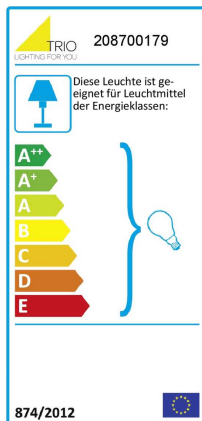

# Wandleuchte

Artikelnummer: 18400718034102

**SCHNÄPPCH  
EN**

**21,99 €**

Alle Preise inkl. MwSt.

**Dieser Artikel ist ausschließlich in unseren Filialen erhältlich.**

## Kurzbeschreibung

- Fassung: E27
- Leistung: max. 40W
- Dimmbar: nein

Damit erschafft die Wandleuchte ein harmonisches Ambiente. Die Leuchte, mit einer Größe (B/L/H 7,5x30x22cm) von passt sich optimal der Umgebung an und findet als Ergänzungslicht damit in nahezu allen klassisch bis modern eingerichteten Wohnräumen einen Platz.

Die E27-Fassung kann mit herkömmlichen Leuchtmitteln bestückt werden, die eine Leistung von 40Watt nicht überschreiten. Passend dazu ist die Farb- und Materialkombination mit einem weißem Glas und zwei goldenen Streifen bewusst schlicht gehalten.