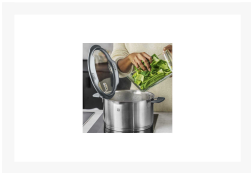

Topfset SIMPLIFY 5-tlg.

Artikelnummer: 422009690118

~~299,00 €~~

Alle Preise inkl. MwSt.

Dieser Artikel ist ausschließlich in unseren Filialen erhältlich.

IN AUSSTELLUNG ANSEHEN

Wien 22	✘
Wien 10	✘
Wien 12	✔
Zentrallager Wien 22	✔

Kontakt Filialen

Wien 22 01 / 732 48

Wien 10 01 / 602 36 30

Wien 12 01 / 804 77 69

Kurzbeschreibung

- Integrierte Deckelhalterung
- "Stay-Cool" Griffe aus Soft-Touch-Silikon.
- Sandwichboden sorgt für ideale Wärmeverteilung.

Beschreibung

Kochen – willkommen im nächsten Level: Das 5-teilige Marken-Kochtopf-Set von Zwilling überzeugt nicht nur durch seine