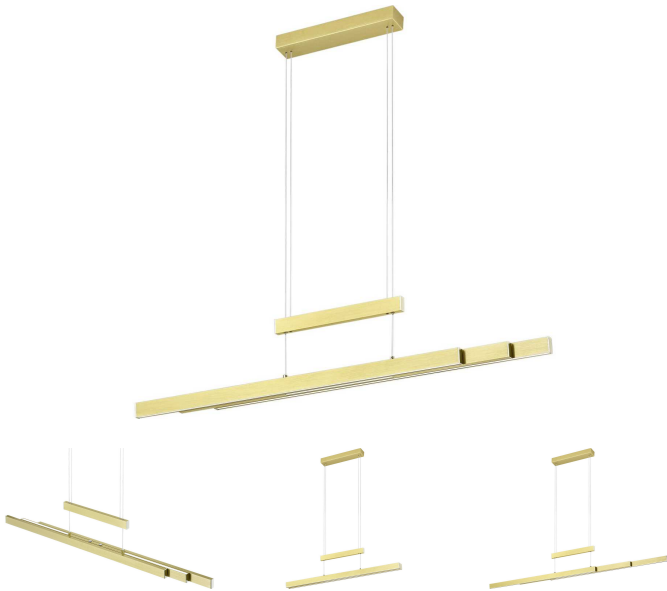

LED-Pendelleuchte

Artikelnummer: 18230718035401

**SCHNÄPPCH
EN**

~~449,00 €~~

Alle Preise inkl. MwSt.

Dieser Artikel ist ausschließlich in unseren Filialen erhältlich.

IN AUSSTELLUNG ANSEHEN

Wien 22	✓
Wien 10	✓
Wien 12	✗
Zentrallager Wien 22	✗

Kontakt Filialen

Wien 22  01 / 732 48

Wien 10  01 / 602 36 30

Wien 12  01 / 804 77 69

Kurzbeschreibung

- Fassung: LED
- Leistung: 1x42W, 2x6W
- Dimmbar:

Beschreibung

Simple Design - viele Funktionen! Die Pendelleuchte begeistert mit praktischen Funktionen und überzeugt im klassischen Design. Die Leuchte ist ausziehbar und höhenverstellbar, sodass eine vollkommen flexible Anpassung an die unterschiedlichen Gegebenheiten möglich ist.

Mit der Up and down Beleuchtung sorgt die Leuchte zusätzlich für gemütliche und harmonische Lichteffekte.

Das Design in Messing matt, hinterlässt ein modernes Erscheinungsbild und ermöglicht ein leichtes Integrieren in vorhandene Einrichtungskonzepte.