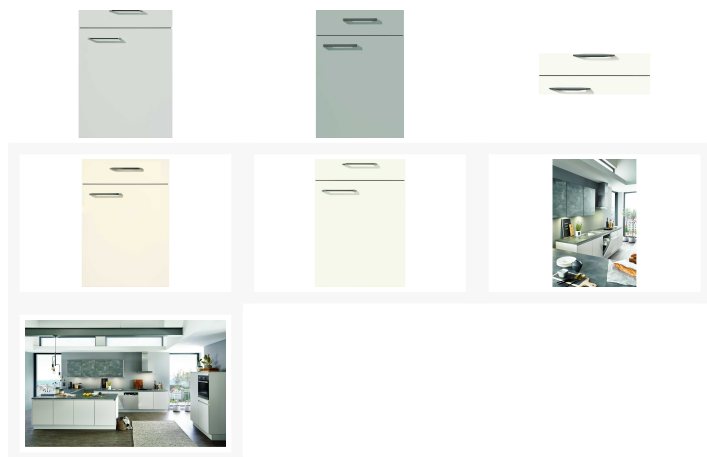

Moderne Inselküche

Artikelnummer: 13200087B206329/30

TOPSELLER

8.499,00 €

Alle Preise inkl. MwSt.

Dieser Artikel ist ausschließlich in unseren Filialen erhältlich.

IN AUSSTELLUNG ANSEHEN

Wien 22	✘
Wien 10	✘
Wien 12	✘
Zentrallager Wien 22	✘

Kurzbeschreibung

- Moderne grifflose Küche
- Ergonomischer hochgestellter Backofen
- Arbeitsplatte als Barlösung

Beschreibung

Mit dieser Inselküche in der modernen grifflosen Ausführung, beweisen Sie Trendbewusstsein und Ihre hohen Ansprüche an Funktionalität und Alltagstauglichkeit. Mit besonderen Extras wie einem Backofen in ergonomischer Höhe, einer dekorativen Sideboardlösung und Hängeschränken in moderner Betonoptik machen Sie Ihre Küche zum Mittelpunkt Ihrer Wohnung.

Küchenberatungstermin vereinbaren

Additional Information

Artikelnummer	13200087B206329/30
Marke	Nobilis
Stil	Modern
Bestellart	Individuell in der Filiale (BW)
Lieferart	Selbstabholung, Lieferung
Inklusive	E-Geräte
Im Preis enthalten	Edelstahlspüle 87000
Nicht im Preis enthalten	Abgebildete Dekoration, Geschirrspüler, Kohlefilter und Armatur
Garantie	2 Jahre
Länge	ca. 303 cm
Breite	ca. 280 cm
Korpus	Weiß
Front	Weiß
Sockel	Weiß
Griffe	Griffmulde
Andere Farben zum gleichen Preis erhältlich	Ja
Farbenalternativen vorhanden	Ja
Korpus	MDF
Korpus Oberflächenbehandlung	Matt
Front	MDF
Frontoberfläche	Echt Lack
Front Oberflächenbehandlung	Matt
Weitere Angaben	Spüle Edelstahl, Barplatte in Caledonia
Kochfeld	Leonard LAS6001F, EEK: G
Dunstabzug	Elica TRIBE60 IX-A, EEK: A
Backofen	Leonard LBN1313X, EEK: A
Kühlschrank	Leonard LK1214, EEK: F