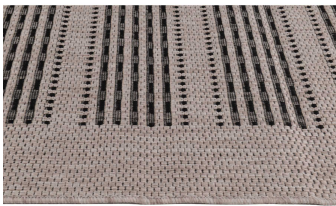

Veloursteppich

Artikelnummer: 193105260057

**SCHNÄPPCH
EN**

~~18,99 €~~

Alle Preise inkl. MwSt.

Dieser Artikel ist ausschließlich in unseren Filialen erhältlich.

IN AUSSTELLUNG ANSEHEN

Wien 22	✘
Wien 10	✔
Wien 12	✔
Zentrallager Wien 22	✘

Kontakt Filialen

Wien 22 01 / 732 48

Wien 10 01 / 602 36 30

Wien 12 01 / 804 77 69

Kurzbeschreibung

- Veloursteppich in Sisal-Optik
- Mit Jute-Rücken
- Flachgewebe