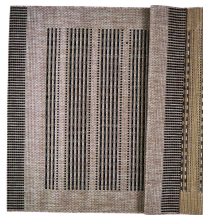

Veloursteppich

Artikelnummer: 193105260057

**SCHNÄPPCH
EN**

~~18,99 €~~

Alle Preise inkl. MwSt.

Dieser Artikel ist ausschließlich in unseren Filialen erhältlich.

IN AUSSTELLUNG ANSEHEN

Wien 22	✘
Wien 10	✔
Wien 12	✔
Zentrallager Wien 22	✘

Kontakt Filialen

Wien 22 01 / 732 48

Wien 10 01 / 602 36 30

Wien 12 01 / 804 77 69

Kurzbeschreibung

- Veloursteppich in Sisal-Optik
- Mit Jute-Rücken
- Flachgewebe