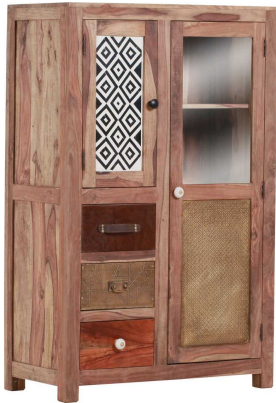

## Vitrine

Artikelnummer: 16240145007504

**SCHNÄPPCH  
EN**

~~499,00 €~~

Alle Preise inkl. MwSt.

**Dieser Artikel ist ausschließlich in unseren  
Filialen erhältlich.**

### Kurzbeschreibung

- 2x Türen
- 3x Schubladen
- Einzigartiges Design

## Additional Information

---

Artikelnummer	16240145007504
Stil	Landhaus
Individuell konfigurierbar	Ja
Pflegehinweise	Mit einem Staubtuch trocken abwischen. Keine lösungsmittelhaltigen oder scheuernden Putzmittel verwenden.
Bestellart	In der Filiale
Lieferart	Selbstabholung, Lieferung
Artikelinhalt	2x Türen, 3x Schubladen
Nicht im Preis enthalten	Dekoration
Türart	Drehtür
Breite	ca. 95 cm
Tiefe	ca. 48 cm
Höhe	ca. 148 cm
Korpus	Shisham
Front	Shisham/Leder/Kunststoff
Hauptmaterial	Holz
Korpus	Massivholz
Front	Massivholz/Sicherheitsglas/Echtleder/Kunststoff
Lieferzustand	Vormontiert