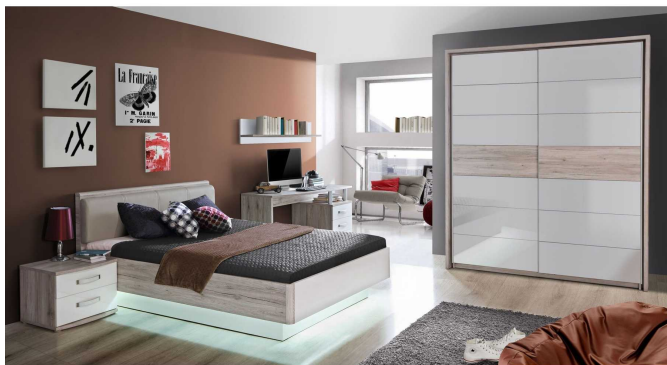

# Modernes Bett

Artikelnummer: 15260161003103

~~449,00 €~~

Alle Preise inkl. MwSt.

**Dieser Artikel ist ausschließlich in unseren Filialen erhältlich.**

## Kurzbeschreibung

- Liegefläche ca. 140x200 cm
- Sandeiche/Weiß Hochglanz
- Polsterkopfteil

## Beschreibung

---

Dieses einzigartige Bett ist für Liebhaber des zeitlosen Designs genau das Richtige und kann sowohl im Schlaf- als auch im Jugendzimmer genutzt werden.

Die elegante Farbkombination aus hellem Sandeiche und schickem weiß Hochglanz geben Ihrem Schlafzimmer eine sehr angenehme Atmosphäre.