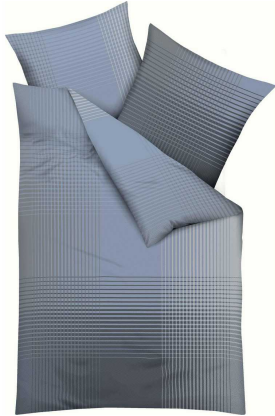

# Bettwäsche mit Zipp

Artikelnummer: 178105020446

~~49,99 €~~

Alle Preise inkl. MwSt.

**Dieser Artikel ist ausschließlich in unseren Filialen erhältlich.**

## Beschreibung

---

Kuscheln Sie sich in diese wunderschöne und zugleich so angenehm weiche Bettwäsche. Der hochwertige Mako-Satin ist glatt und hautsympathisch, was ein angenehmes Gefühl auf der Haut hinterlässt. Neben den hervorragenden Nutzungseigenschaften ist Satin ebenfalls schön pflegeleicht und langlebig. Durch die Merzerisation ist die Bettwäsche langlebig und behält lange Ihre satte Farbtiefe, die ausschlaggebend für die hochwertige Erscheinung ist.

Maße Polster: 70x90cm

Maße Deckbezug: 140x200cm

Hauptfarbe: Taube

Motiv/Dekor/Design: Streifenmuster

Web-/Druckart: bedruckt

## Additional Information

---

Artikelnummer	178105020446
Marke	Kaepfel
Pflegehinweise	waschbar bei 60°C (Reißverschluss immer schließen), trocknergeeignet, bügelfrei, nicht bleichen, Reißverschluss beim Waschen schließen
Bestellart	In der Filiale
Lieferart	Selbstabholung, Post
Anzahl Teile	2
Teil 1	Polsterbezug 70x90cm
Teil 2	Deckenbezug 140x200cm
Hauptfarbe	Grau (Taube)
Hauptmaterial	100% Baumwolle