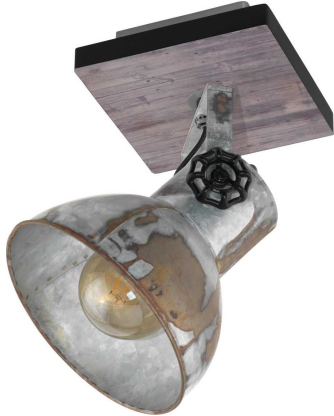

# Wandleuchte

Artikelnummer: 18400703029802

**SCHNÄPPCH  
EN**

~~44,99 €~~

Alle Preise inkl. MwSt.

**Dieser Artikel ist ausschließlich in unseren Filialen erhältlich.**

## Kurzbeschreibung

- Fassung: E27
- 40W, 2700K, 640Lm
- Maße: 16x16cm

## Beschreibung

---

Diese Leuchte ist aus Holz in braun-patina und schwarzem Stahl, sowie Stahl im "used" Zink-Look gefertigt.

Weitere Daten zum Produkt:

- IP 20
- Anschlussspannung: 220-240V
- Dimmbar: Nein
- Farbwechsel: Nein
- Smart-Home: Nein

## Additional Information

---

Artikelnummer	18400703029802
Gewicht	ca. 1,16 kg
Bestellart	In der Filiale
Lieferart	Selbstabholung, Post
Länge	ca. 16 cm
Breite	ca. 16 cm
Tiefe	ca. 16 cm
Hauptfarbe	Braun, Schwarz, Silber (Braun-Patina Schwarz)
Hauptmaterial	Holz/Stahl
Energieverbrauch	40 Watt
Fassung	E27
Farbtemperatur	2700 Kelvin
Helligkeit	640 Lumen
Abmessungen Verpackung	ca. 18,5 x 19 x 29,5 cm (Länge / Breite / Höhe)
Lieferzustand	Vormontiert