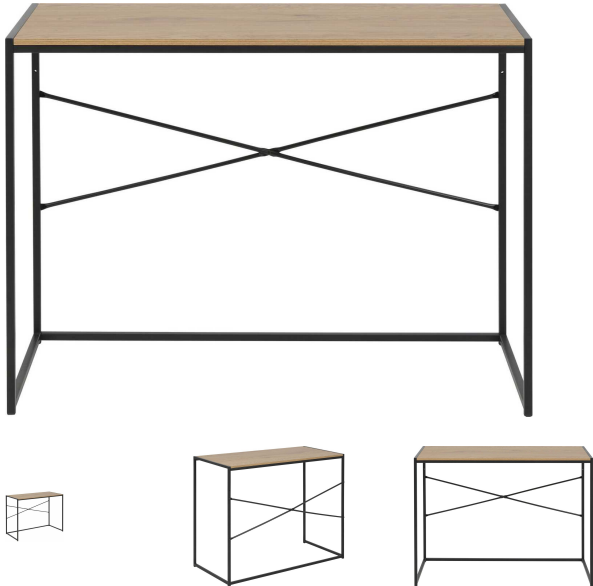

Schreibtisch

Artikelnummer: 15320441002504

**SCHNÄPPCH
EN**

~~59,99 €~~

Alle Preise inkl. MwSt.

Dieser Artikel ist ausschließlich in unseren Filialen erhältlich.

IN AUSSTELLUNG ANSEHEN

Wien 22	✘
Wien 10	✔
Wien 12	✘
Zentrallager Wien 22	✘

Kontakt Filialen

Wien 22  01 / 732 48

Wien 10  01 / 602 36 30

Wien 12  01 / 804 77 69

Kurzbeschreibung

- Wildeiche Dekor kombiniert mit stylischem schwarzen Metall
- hochwertige Verarbeitung
- besonders pflegeleichte Oberfläche aus MDF

Additional Information

Artikelnummer	15320441002504
Stil	Modern
Gewicht	ca. 7,3 kg
Anmerkungen	vielfältige Kombinationsmöglichkeiten, angesagter Industrial Look
Pflegehinweise	Mit einem Staubtuch trocken abwischen. Keine lösungsmittelhaltigen oder scheuernden Putzmittel verwenden.
Bestellart	In der Filiale
Lieferart	Selbstabholung, Post
Nicht im Preis enthalten	Dekoartikel sind im Lieferumfang nicht enthalten.
Länge	ca. 100 cm
Breite	ca. 100 cm
Tiefe	ca. 45 cm
Höhe	ca. 75 cm
Form	Rechteckig
Hauptfarbe	Schwarz
Gestell	Schwarz matt
Tischplatte	Wildeiche
Fuß	Schwarz
Tischplatte	Holzwerkstoff
Gestell	Metall
Gestelloberfläche	rau
Gestell Oberflächenbehandlung	pulverbeschichtet
Gewicht Verpackung	ca. 8,5 kg
Lieferzustand	Zerlegt