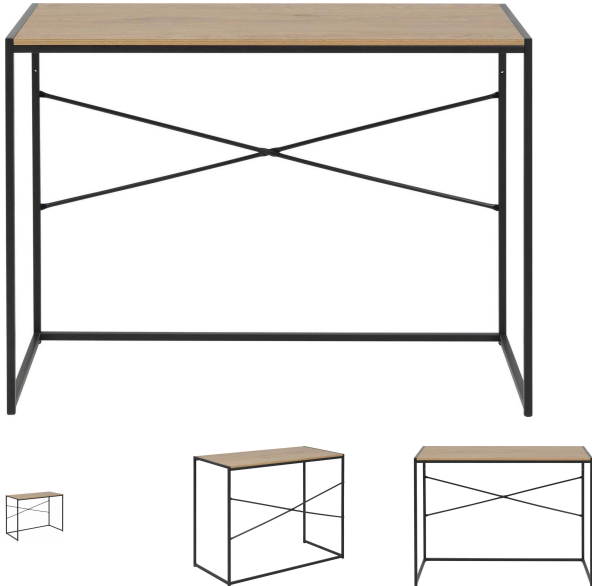

# Schreibtisch

Artikelnummer: 30700441002504

**SCHNÄPPCH  
EN**

~~59,99 €~~

Alle Preise inkl. MwSt.

**Dieser Artikel ist ausschließlich in unseren Filialen erhältlich.**

## Kurzbeschreibung

- Wildeiche Dekor kombiniert mit stylischem schwarzen Metall
- hochwertige Verarbeitung
- besonders pflegeleichte Oberfläche aus MDF

## Additional Information

---

Artikelnummer	30700441002504
Stil	Modern
Gewicht	ca. 7,3 kg
Anmerkungen	vielfältige Kombinationsmöglichkeiten, angesagter Industrial Look
Pflegehinweise	Mit einem Staubtuch trocken abwischen. Keine lösungsmittelhaltigen oder scheuernden Putzmittel verwenden.
Bestellart	Online reservierbar
Lieferart	Selbstabholung, Post
Nicht im Preis enthalten	Dekoartikel sind im Lieferumfang nicht enthalten.
Länge	ca. 100 cm
Breite	ca. 100 cm
Tiefe	ca. 45 cm
Höhe	ca. 75 cm
Form	Rechteckig
Hauptfarbe	Schwarz
Gestell	Schwarz matt
Tischplatte	Wildeiche
Fuß	Schwarz
Tischplatte	Holzwerkstoff
Gestell	Metall
Gestelloberfläche	rau
Gestell Oberflächenbehandlung	pulverbeschichtet
Gewicht Verpackung	ca. 8,5 kg
Lieferzustand	Zerlegt
Letztes Verfügbarkeits-Update	2024-04-28 03:10:05